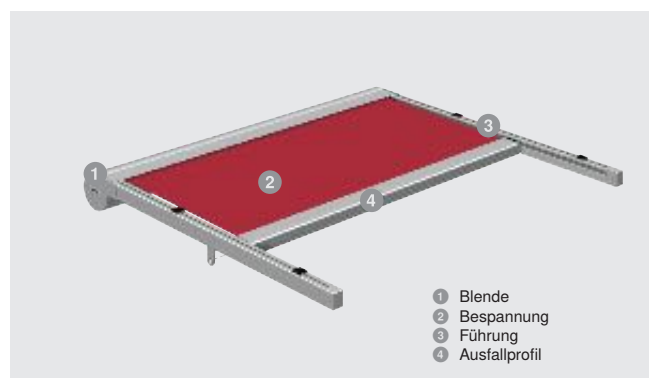

# Wintergarten-Markise Climara W9

Durchdachte Funktionalität

*Der SonnenLichtManager*

In Ihrem Wintergarten erleben Sie echtes „Draußen-Feeling“ – perfekt geschützt vor unangenehmen Witterungseinflüssen. Die funktional ausgereifte Climara W9 lässt sich besonders einfach unter Glas montieren.

## Merkmale

<b>max. Breite</b>	6.000 mm
<b>max. Ausfall</b>	6.000 mm
<b>max. Fläche</b>	30 m <sup>2</sup>
<b>Antrieb</b>	Motor, optional: WMS Funkmotor
<b>Farbe</b>	Pulverbeschichtet gem. WAREMA Farbwelt
<b>Bespannung</b>	Acryl Standard/Lumera, optional Acryl Perfora, Soltis 92, Twilight Pearl
<b>Montage</b>	Montage unter Glas bzw. innenliegend Montage über Halter in verschiedenen Abständen möglich

## Ihre Vorteile

- Ausgereifte und bewährte Gegenzugtechnik
- Vereinfachte Montage
- Großflächige innenliegende Verschattung

## Brillante Extras

- Volant-Rollo mit Kurbelbedienung