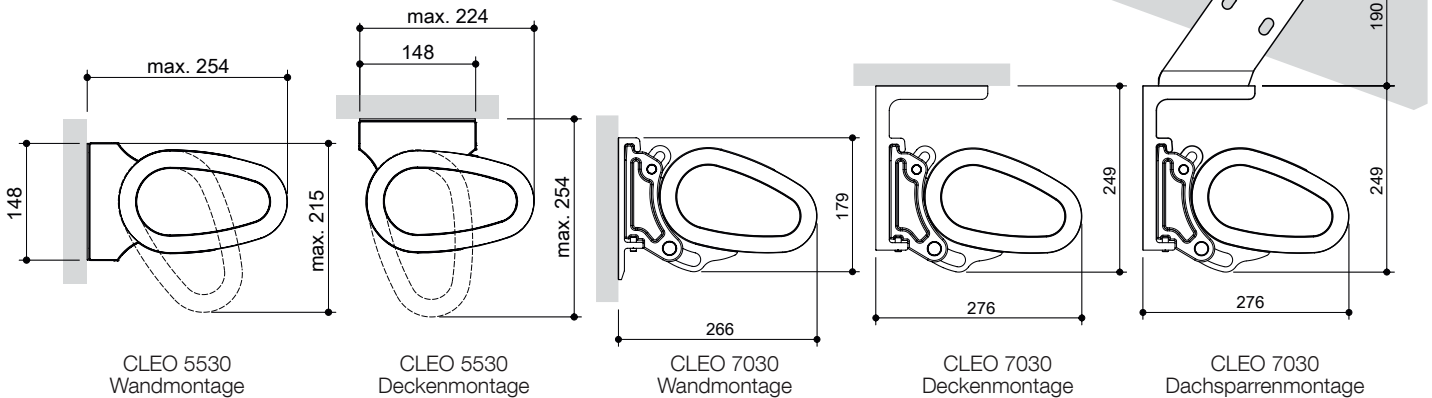

HELLA

MARKISEN

CLEO 5530
CLEO 7030

Eine zart und elegant wirkende Markise
mit erstaunlichen Eigenschaften.

CLEO 5530 CLEO 7030

FAST SCHWERELOS

Schwebend, fast schwerelos öffnet und schließt sich die schlanke, formschöne Konstruktion, deren ovale Kassette platzsparend montiert werden kann.

02/2018 7540 0128_DE

Markise CLEO 5530

Seitenansicht

Gelenkarm mit verdeckt liegendem hochfestem Zugband

Markise CLEO 7030 eingefahren

Neigungsverstellung

Bauart	Gelenkarm	hochbelastete Gelenkteile	Neigung	Befestigung
Kassette	hochfestes Zugband	Aluminium gesenkgeschmiedet	CLEO 5530: Wandmontage 5° – 65° Deckenmontage 5° – 80° CLEO 7030: 5° – 45°	Wandkonsole (auf Beton I): im Lieferumfang Deckenkonsole: CLEO 5530: im Lieferumfang CLEO 7030: Mehrpreis Dachsparrenkonsole: CLEO 5530: nicht lieferbar CLEO 7030: Mehrpreis

Baugrenzwerte bei Ausfall [mm]	1500	2000	2500	3000
Minimale Breite				
CLEO 5530 Einzelanlage 2 Arme	1930	2430	2930	3430
CLEO 7030 Einzelanlage 2 Arme	2100	2600	3100	3600
CLEO 7030 Einzelanlage 3 Arme - ab 6001 mm Standard, sonst Mehrpreis	3050	3800	4550	5310
CLEO 7030 Einzelanlage 4 Arme - optional mit Mehrpreis	4020	5030	6020	-
Maximale Breite				
CLEO 5530 Einzelanlage	5500	5500	5500	5500
CLEO 7030 Einzelanlage	7000	7000	7000	7000