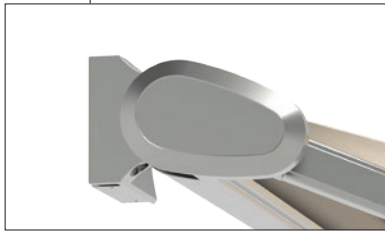

HELLA

MARKISEN

CLEO 5530
CLEO 7030

Eine zart und elegant wirkende Markise
mit erstaunlichen Eigenschaften.

CLEO 5530 CLEO 7030

FAST SCHWERELOS

Schwebend, fast schwerelos öffnet und schließt sich die schlanke, formschöne Konstruktion, deren ovale Kassette platzsparend montiert werden kann.

02/2018 7540 0128_DE

Markise CLEO 5530

Seitenansicht

Gelenkarm mit verdeckt liegendem hochfestem Zugband

Markise CLEO 7030 eingefahren

Neigungsverstellung

Bauart	Gelenkarm	hochbelastete Gelenkteile	Neigung	Befestigung
Kassette	hochfestes Zugband	Aluminium gesenkgeschmiedet	CLEO 5530: Wandmontage 5° – 65° Deckenmontage 5° – 80° CLEO 7030: 5° – 45°	Wandkonsole (auf Beton I): im Lieferumfang Deckenkonsole: CLEO 5530: im Lieferumfang CLEO 7030: Mehrpreis Dachsparrenkonsole: CLEO 5530: nicht lieferbar CLEO 7030: Mehrpreis

Baugrenzwerte bei Ausfall [mm]	1500	2000	2500	3000
Minimale Breite				
CLEO 5530 Einzelanlage 2 Arme	1930	2430	2930	3430
CLEO 7030 Einzelanlage 2 Arme	2100	2600	3100	3600
CLEO 7030 Einzelanlage 3 Arme - ab 6001 mm Standard, sonst Mehrpreis	3050	3800	4550	5310
CLEO 7030 Einzelanlage 4 Arme - optional mit Mehrpreis	4020	5030	6020	-
Maximale Breite				
CLEO 5530 Einzelanlage	5500	5500	5500	5500
CLEO 7030 Einzelanlage	7000	7000	7000	7000