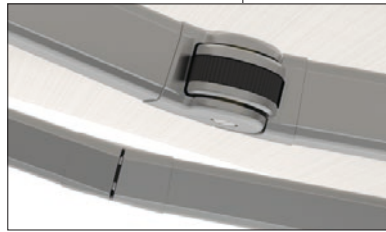

HELLA

MARKISEN

CLEO 5530
CLEO 7030

Eine zart und elegant wirkende Markise
mit erstaunlichen Eigenschaften.

CLEO 5530 CLEO 7030

FAST SCHWERELOS

Schwebend, fast schwerelos öffnet und schließt sich die schlanke, formschöne Konstruktion, deren ovale Kassette platzsparend montiert werden kann.

02/2018 7540 0128_DE

Markise CLEO 5530

Seitenansicht

Gelenkarm mit verdeckt liegendem hochfestem Zugband

Markise CLEO 7030 eingefahren

Neigungsverstellung

Bauart	Gelenkarm	hochbelastete Gelenkteile	Neigung	Befestigung
Kassette	hochfestes Zugband	Aluminium gesenkgeschmiedet	CLEO 5530: Wandmontage 5° – 65° Deckenmontage 5° – 80° CLEO 7030: 5° – 45°	Wandkonsole (auf Beton I): im Lieferumfang Deckenkonsole: CLEO 5530: im Lieferumfang CLEO 7030: Mehrpreis Dachsparrenkonsole: CLEO 5530: nicht lieferbar CLEO 7030: Mehrpreis