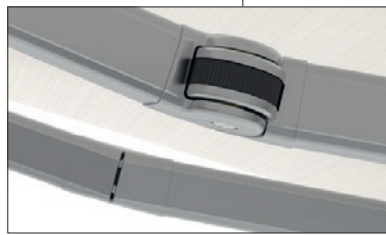

HELLA

MARKISEN

CLEO 5530
CLEO 7030

Eine zart und elegant wirkende Markise
mit erstaunlichen Eigenschaften.

CLEO 5530 CLEO 7030

FAST SCHWERELOS

Schwebend, fast schwerelos öffnet und schließt sich die schlanke, formschöne Konstruktion, deren ovale Kassette platzsparend montiert werden kann.

03/2019 7540 0128_DE

Markise CLEO 5530

Seitenansicht

Gelenkarm mit verdeckt liegendem hochfestem Zugband

Markise CLEO 7030 eingefahren

Neigungsverstellung

Bauart	Gelenkarm	hochbelastete Gelenkteile	Neigung	Befestigung
Kassette	hochfestes Zugband	Aluminium gesenkgeschmiedet	CLEO 5530: Wandmontage 5° – 65° Deckenmontage 5° – 80° CLEO 7030: 5° – 45°	Wandkonsole (auf Beton I): im Lieferumfang Deckenkonsole: CLEO 5530: im Lieferumfang CLEO 7030: Mehrpreis Dachsparrenkonsole: CLEO 5530: nicht lieferbar CLEO 7030: Mehrpreis