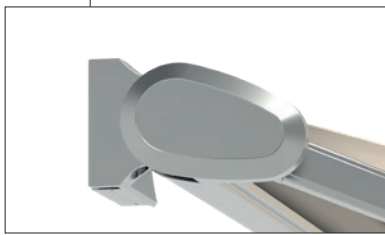

HELLA

MARKISEN

CLEO 5530
CLEO 7030

Eine zart und elegant wirkende Markise
mit erstaunlichen Eigenschaften.

CLEO 5530 CLEO 7030

FAST SCHWERELOS

Schwebend, fast schwerelos öffnet und schließt sich die schlanke, formschöne Konstruktion, deren ovale Kassette platzsparend montiert werden kann.

03/2019 7540 0128_DE

Markise CLEO 5530

Seitenansicht

Gelenkarm mit verdeckt liegendem hochfestem Zugband

Markise CLEO 7030 eingefahren

Neigungsverstellung

Bauart	Gelenkarm	hochbelastete Gelenkteile	Neigung	Befestigung
Kassette	hochfestes Zugband	Aluminium gesenkgeschmiedet	CLEO 5530: Wandmontage 5° – 65° Deckenmontage 5° – 80° CLEO 7030: 5° – 45°	Wandkonsole (auf Beton I): im Lieferumfang Deckenkonsole: CLEO 5530: im Lieferumfang CLEO 7030: Mehrpreis Dachsparrenkonsole: CLEO 5530: nicht lieferbar CLEO 7030: Mehrpreis

Baugrenzwerte bei Ausfall [mm]	1500	2000	2500	3000
Minimale Breite				
CLEO 5530 Einzelanlage 2 Arme	1930	2430	2930	3430
CLEO 7030 Einzelanlage 2 Arme	2100	2600	3100	3600
CLEO 7030 Einzelanlage 3 Arme - ab 6001 mm Standard, sonst Mehrpreis	3050	3800	4560	5310
CLEO 7030 Einzelanlage 4 Arme - optional mit Mehrpreis	4020	5030	6020	-
Maximale Breite				
CLEO 5530 Einzelanlage	5500	5500	5500	5500
CLEO 7030 Einzelanlage	7000	7000	7000	7000