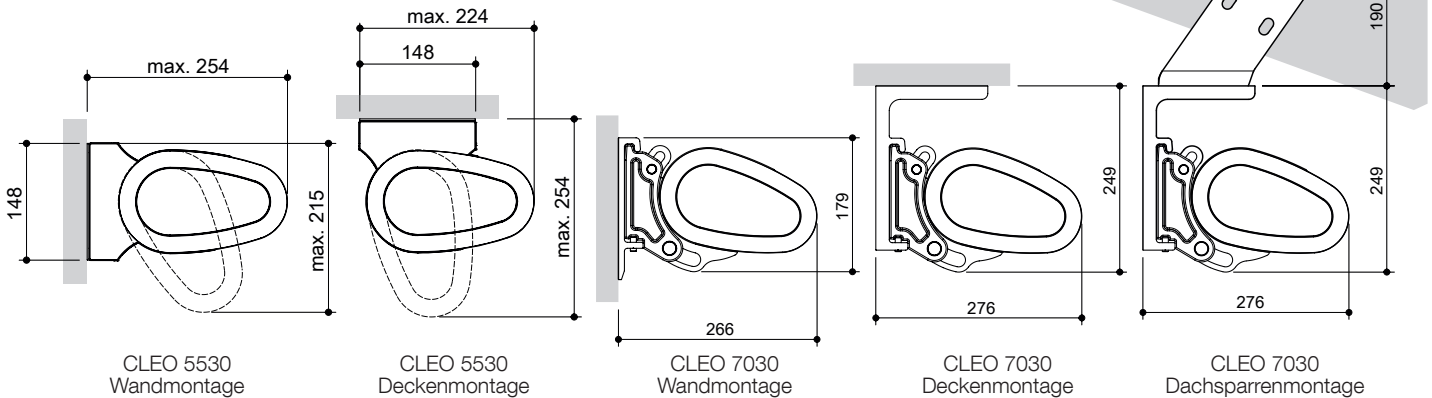

HELLA

MARKISEN

CLEO 5530
CLEO 7030

Eine zart und elegant wirkende Markise
mit erstaunlichen Eigenschaften.

CLEO 5530 CLEO 7030

FAST SCHWERELOS

Schwebend, fast schwerelos öffnet und schließt sich die schlanke, formschöne Konstruktion, deren ovale Kassette platzsparend montiert werden kann.

03/2019 7540 0128_DE

Markise CLEO 5530

Seitenansicht

Gelenkarm mit verdeckt liegendem hochfestem Zugband

Markise CLEO 7030 eingefahren

Neigungsverstellung

Bauart	Gelenkarm	hochbelastete Gelenkteile	Neigung	Befestigung
Kassette	hochfestes Zugband	Aluminium gesenkgeschmiedet	CLEO 5530: Wandmontage 5° – 65° Deckenmontage 5° – 80° CLEO 7030: 5° – 45°	Wandkonsole (auf Beton I): im Lieferumfang Deckenkonsole: CLEO 5530: im Lieferumfang CLEO 7030: Mehrpreis Dachsparrenkonsole: CLEO 5530: nicht lieferbar CLEO 7030: Mehrpreis

Baugrenzwerte bei Ausfall [mm]	1500	2000	2500	3000
Minimale Breite				
CLEO 5530 Einzelanlage 2 Arme	1930	2430	2930	3430
CLEO 7030 Einzelanlage 2 Arme	2100	2600	3100	3600
CLEO 7030 Einzelanlage 3 Arme - ab 6001 mm Standard, sonst Mehrpreis	3050	3800	4560	5310
CLEO 7030 Einzelanlage 4 Arme - optional mit Mehrpreis	4020	5030	6020	-
Maximale Breite				
CLEO 5530 Einzelanlage	5500	5500	5500	5500
CLEO 7030 Einzelanlage	7000	7000	7000	7000