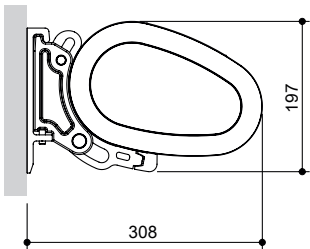

## CLEO 7040

Eine große Markise mit eleganter, ovaler Kassette und optional mit integrierter LED-Beleuchtung.

Diese Markise ist mit einer maximalen Breite von sieben Metern und einem maximalen Ausfall von vier Metern ein großzügiger Schattenspender und dennoch elegant und leicht in ihrer Optik. Optisch und statisch ein Meisterwerk moderner Markisenarchitektur.

Seitenansicht  
die großzügige Ausführung ermöglicht  
einen Markisenausfall bis zu 4 Metern

Gelenkarm mit verdeckt liegendem  
hochfestem Zugband  
optional mit integrierter LED-Beleuchtung

Markise CLEO 7040 eingefahren