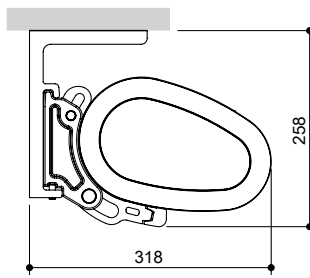

## CLEO 7040

Eine große Markise mit eleganter, ovaler Kassette und optional mit integrierter LED-Beleuchtung.

Diese Markise ist mit einer maximalen Breite von sieben Metern und einem maximalen Ausfall von vier Metern ein großzügiger Schattenspender und dennoch elegant und leicht in ihrer Optik. Optisch und statisch ein Meisterwerk moderner Markisenarchitektur.

Seitenansicht  
die großzügige Ausführung ermöglicht  
einen Markisenausfall bis zu 4 Metern

Gelenkarm mit verdeckt liegendem  
hochfestem Zugband  
optional mit integrierter LED-Beleuchtung

Markise CLEO 7040 eingefahren

Wandmontage

Deckenmontage

Dachsparrenmontage

Bauart	Gelenkarm	hochbelastete Gelenkteile	Neigung	Befestigung
Kassette	hochfestes Zugband	Aluminium gesenkgeschmiedet	5° – 40°	Wandkonsole (auf Beton I): im Lieferumfang Deckenkonsole: Mehrpreis Dachsparrenkonsole: Mehrpreis