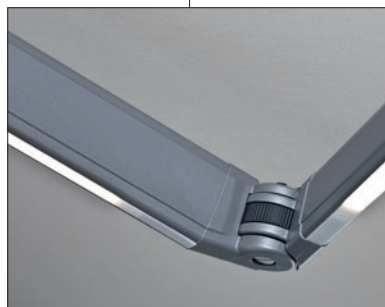

## CLEO 7040

Eine große Markise mit eleganter, ovaler Kassette und optional mit integrierter LED-Beleuchtung.

Diese Markise ist mit einer maximalen Breite von sieben Metern und einem maximalen Ausfall von vier Metern ein großzügiger Schattenspender und dennoch elegant und leicht in ihrer Optik. Optisch und statisch ein Meisterwerk moderner Markisenarchitektur.

Seitenansicht  
die großzügige Ausführung ermöglicht  
einen Markisenausfall bis zu 4 Metern

Gelenkarm mit verdeckt liegendem  
hochfestem Zugband  
optional mit integrierter LED-Beleuchtung

Markise CLEO 7040 eingefahren