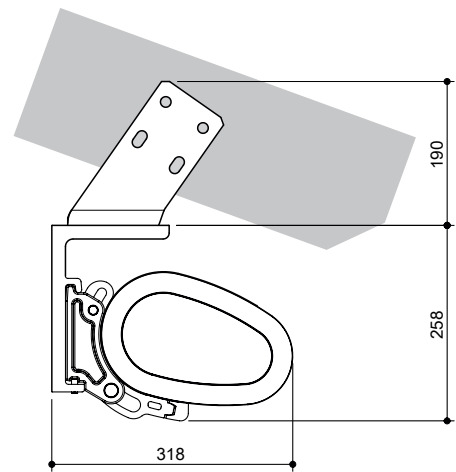

## CLEO 7040

Eine große Markise mit eleganter, ovaler Kassette und optional mit integrierter LED-Beleuchtung.

Diese Markise ist mit einer maximalen Breite von sieben Metern und einem maximalen Ausfall von vier Metern ein großzügiger Schattenspender und dennoch elegant und leicht in ihrer Optik. Optisch und statisch ein Meisterwerk moderner Markisenarchitektur.

Seitenansicht  
die großzügige Ausführung ermöglicht  
einen Markisenausfall bis zu 4 Metern

Gelenkarm mit verdeckt liegendem  
hochfestem Zugband  
optional mit integrierter LED-Beleuchtung

Markise CLEO 7040 eingefahren

Wandmontage

Deckenmontage

Dachsparrenmontage

Bauart	Gelenkarm	hochbelastete Gelenkteile	Neigung	Befestigung
Kassette	hochfestes Zugband	Aluminium gesenkgeschmiedet	5° – 40°	Wandkonsole (auf Beton I): im Lieferumfang Deckenkonsole: Mehrpreis Dachsparrenkonsole: Mehrpreis