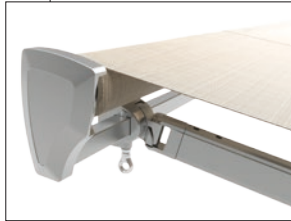

VIVA 7040
VIVA plus 7040
VIVA super 7040

FREIRAUM GESTALTEN

Die Markise VIVA 7040 passt sich jeder Architektur an und bietet viele Extras. VIVA plus 7040 schützt die Bespannung mit einem Dachprofil und VIVA super 7040 zusätzlich mit einem Tuchschaalenprofil.

02/2018 7540 0129_DE

Markise VIVA super 7040 mit Varioplus-Rollo

offene Markise VIVA 7040

Markise VIVA plus 7040 mit Dachprofil

Markise VIVA super 7040 mit Dach- und Tuchschaalenprofil

Gelenkarm mit verdeckt liegendem hochfestem Zugband optional mit integrierter LED-Beleuchtung

Wandmontage

Deckenmontage

Dachsparrenmontage

Bauart	Gelenkarm	hochbelastete Gelenkteile	Neigung	Varioplus-Rollo bei Einzelanlagen: (Grenzmaße beachten!)	kuppelbar	Volant	Befestigung
Hülse	hochfestes Zugband	Aluminium gesenkgeschmiedet	0° – 40°	Mehrpreis	Mehrpreis	im Lieferumfang	Wandkonsole (auf Beton I): im Lieferumfang Deckenkonsole: Mehrpreis Dachsparrenkonsole: Mehrpreis