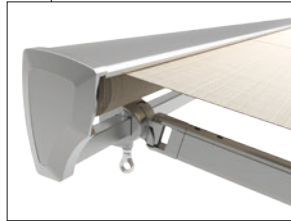

VIVA 7040
VIVA plus 7040
VIVA super 7040

FREIRAUM GESTALTEN

Die Markise VIVA 7040 passt sich jeder Architektur an und bietet viele Extras. VIVA plus 7040 schützt die Bespannung mit einem Dachprofil und VIVA super 7040 zusätzlich mit einem Tuchschaalenprofil.

02/2018 7540 0129_DE

Markise VIVA super 7040 mit Varioplus-Rollo

offene Markise VIVA 7040

Markise VIVA plus 7040 mit Dachprofil

Markise VIVA super 7040 mit Dach- und Tuchschaalenprofil

Gelenkarm mit verdeckt liegendem hochfestem Zugband optional mit integrierter LED-Beleuchtung

Wandmontage

Deckenmontage

Dachsparrenmontage

Bauart	Gelenkarm	hochbelastete Gelenkteile	Neigung	Varioplus-Rollo bei Einzelanlagen: (Grenzmaße beachten!)	kuppelbar	Volant	Befestigung
Hülse	hochfestes Zugband	Aluminium gesenkgeschmiedet	0° – 40°	Mehrpreis	Mehrpreis	im Lieferumfang	Wandkonsole (auf Beton I): im Lieferumfang Deckenkonsole: Mehrpreis Dachsparrenkonsole: Mehrpreis