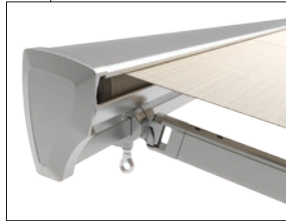

VIVA 7040
VIVA plus 7040
VIVA super 7040

FREIRAUM GESTALTEN

Die Markise VIVA 7040 passt sich jeder Architektur an und bietet viele Extras. VIVA plus 7040 schützt die Bespannung mit einem Dachprofil und VIVA super 7040 zusätzlich mit einem Tuchschaalenprofil.

02/2018 7540 0129_DE

Markise VIVA super 7040 mit Varioplus-Rollo

offene Markise VIVA 7040

Markise VIVA plus 7040 mit Dachprofil

Markise VIVA super 7040 mit Dach- und Tuchschaalenprofil

Gelenkarm mit verdeckt liegendem hochfestem Zugband optional mit integrierter LED-Beleuchtung

Volant

Volant Nr. 1

Volant Nr. 2

Volant Nr. 3

Volant Nr. 4

Volant Nr. 5

Markise VIVA super 7040 eingefahren, ohne Volant

Markise VIVA super 7040, mit Armabdeckprofil

Wandmontage

Deckenmontage

Dachsparrenmontage

Bauart	Gelenkarm	hochbelastete Gelenkteile	Neigung	Varioplus-Rollo bei Einzelanlagen: (Grenzmaße beachten!)	kuppelbar	Volant	Befestigung
Hülse	hochfestes Zugband	Aluminium gesenkgeschmiedet	0° – 40°	Mehrpreis	Mehrpreis	im Lieferumfang	Wandkonsole (auf Beton I): im Lieferumfang Deckenkonsole: Mehrpreis Dachsparrenkonsole: Mehrpreis