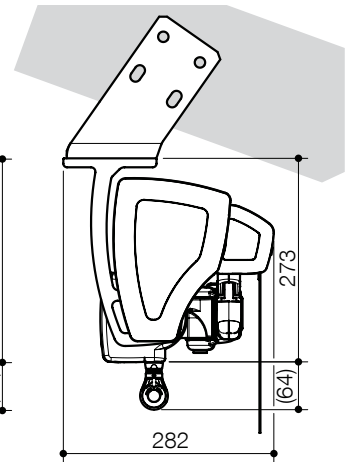

Volant

Volant Nr. 1

Volant Nr. 2

Volant Nr. 3

Volant Nr. 4

Volant Nr. 5

Markise VIVA super 7040 eingefahren, ohne Volant

Markise VIVA super 7040, mit Armabdeckprofil

Wandmontage

Deckenmontage

Dachsparrenmontage

Bauart	Gelenkarm	hochbelastete Gelenkteile	Neigung	Varioplus-Rollo bei Einzelanlagen: (Grenzmaße beachten!)	kuppelbar	Volant	Befestigung
Hülse	hochfestes Zugband	Aluminium gesenkgeschmiedet	0° – 40°	Mehrpreis	Mehrpreis	im Lieferumfang	Wandkonsole (auf Beton I): im Lieferumfang Deckenkonsole: Mehrpreis Dachsparrenkonsole: Mehrpreis