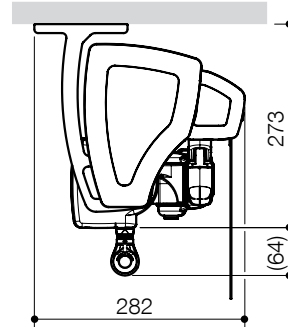

Wandmontage

Deckenmontage

Dachsparrenmontage

Bauart	Gelenkarm	hochbelastete Gelenkteile	Neigung	Varioplus-Rollo bei Einzelanlagen: (Grenzmaße beachten!)	kuppelbar	Volant	Befestigung
Hülse	hochfestes Zugband	Aluminium gesenkgeschmiedet	0° – 40°	Mehrpreis	Mehrpreis	im Lieferumfang	Wandkonsole (auf Beton I): im Lieferumfang Deckenkonsole: Mehrpreis Dachsparrenkonsole: Mehrpreis